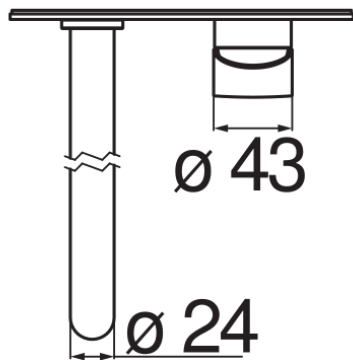

SPECIFICHE

Parte esterna monocomando a parete bocca lunga

Inox

Aeratore anticalcare M 22 x 1

Lunghezza bocca 200 mm

Senza scarico

Limitatore di portata con freno al 50%

Imballo: 41 x 21 x 7 cm / 0,00603 m³ / 2,02 kg

CERTIFICAZIONI

DIAGRAMMA DI PORTATA: ACQUA CALDA/FREDDA

— Aeratore

DIAGRAMMA DI PORTATA: ACQUA MISCELATA

— Aeratore