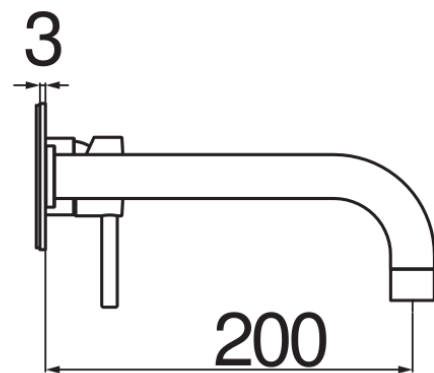

SPECIFICHE

Parte esterna monocomando a parete bocca lunga

Inox

Aeratore anticalcare M 22 x 1

Lunghezza bocca 200 mm

Senza scarico

Limitatore di portata con freno al 50%

Imballo: 41 x 21 x 7 cm / 0,00603 m³ / 2,02 kg

CERTIFICAZIONI

DIAGRAMMA DI PORTATA: ACQUA CALDA/FREDDA

— Aeratore

DIAGRAMMA DI PORTATA: ACQUA MISCELATA

— Aeratore