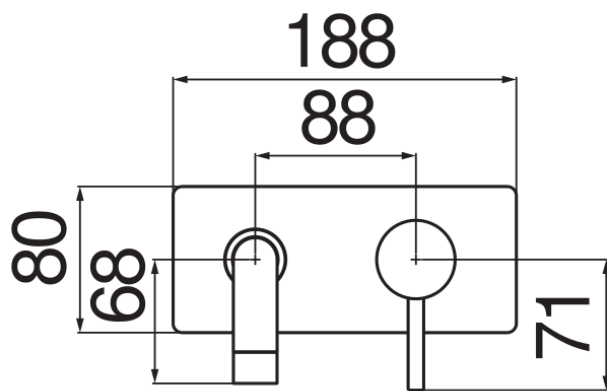

SPECIFICHE

Parte esterna monocomando a parete bocca lunga

Inox

Aeratore anticalcare M 22 x 1

Lunghezza bocca 200 mm

Senza scarico

Limitatore di portata con freno al 50%

Imballo: 41 x 21 x 7 cm / 0,00603 m³ / 2,02 kg

CERTIFICAZIONI

DIAGRAMMA DI PORTATA: ACQUA CALDA/FREDDA

— Aeratore

DIAGRAMMA DI PORTATA: ACQUA MISCELATA

— Aeratore