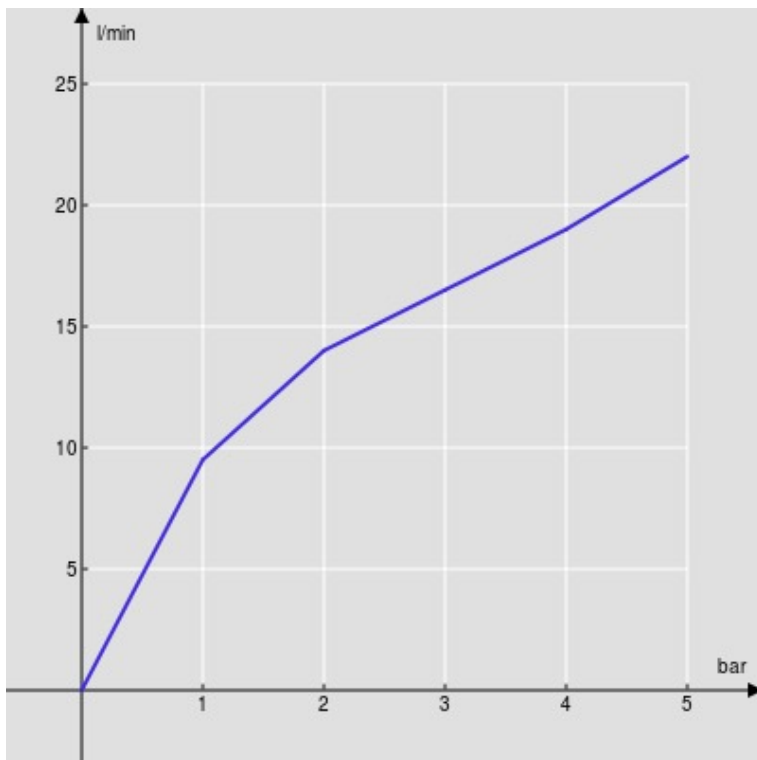

SPECIFICHE

Parte esterna monocomando a parete bocca lunga

Inox

Aeratore anticalcare M 22 x 1

Lunghezza bocca 200 mm

Senza scarico

Limitatore di portata con freno al 50%

Imballo: 41 x 21 x 7 cm / 0,00603 m³ / 2,02 kg

CERTIFICAZIONI

DIAGRAMMA DI PORTATA: ACQUA CALDA/FREDDA

— Aeratore

DIAGRAMMA DI PORTATA: ACQUA MISCELATA

— Aeratore