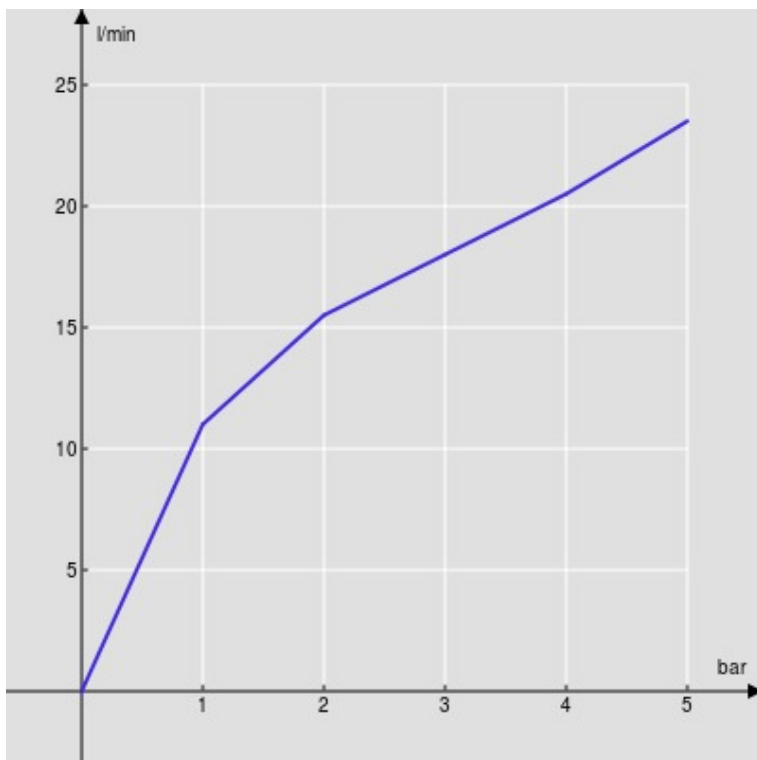

SPECIFICHE

Parte esterna monocomando a parete bocca lunga

Inox

Aeratore anticalcare M 22 x 1

Lunghezza bocca 200 mm

Senza scarico

Limitatore di portata con freno al 50%

Imballo: 41 x 21 x 7 cm / 0,00603 m³ / 2,02 kg

CERTIFICAZIONI

DIAGRAMMA DI PORTATA: ACQUA CALDA/FREDDA

— Aeratore

DIAGRAMMA DI PORTATA: ACQUA MISCELATA

— Aeratore